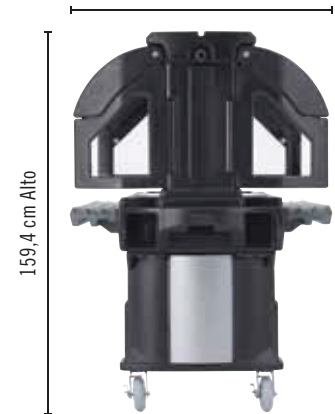

SISTEMA VERSA PARA SERVICIOS DE ALIMENTOS

Ya sea que esté buscando la forma de maximizar el espacio, mejorar el flujo de tráfico, añadir espacio para la comercialización o crear una elegante barra de ensaladas, el Sistema Versa para Servicio de Alimentos lo tiene cubierto a usted.

Versa Food Bar®

Tamaños: de 152 ó de 183 cm

El componente principal del sistema es versátil y móvil. Los protectores contra estornudos que se pueden quitar y poner permiten una limpieza y colocación fáciles. Agregue una mesa lateral para sostener las bandejas o los platos.

Con las opciones de carriles para bandejas, mesa lateral, ruedas resistentes y fuentes.

¡Ponga o quite el protector contra estornudos y los rieles laterales en segundos para un transporte o almacenaje fáciles!

108 cm Ancho

83 cm Ancho

Modelo de altura estándar.